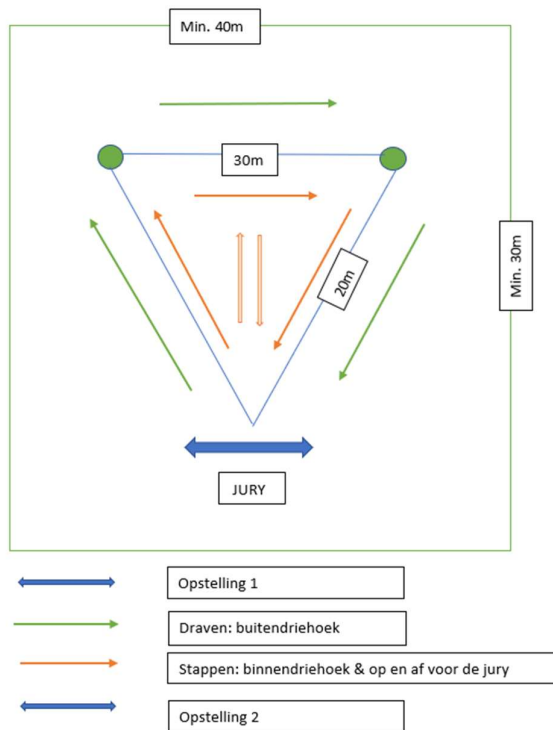

Dekhengsten: -G-label: vanaf 1986 ondergaan de B.W.P. dekhengsten tijdens de goedkeuringsprocedure een uitgebreid diergeneeskundig onderzoek.

Op basis daarvan wordt aan hen het label toegekend.

- Elite/G-label: via de resultaten in de sport
- Ambassadeur: via de resultaten in de sport (O.S., WEG, nakomelingen WBFSH)

1. Eerste opstelling

De voorsteller staat links voor het paard, op ongeveer vijf meter van de jury. De paard staat dwars voor de jury met het hoofd naar de linkerzijde. De vier benen van het paard moeten zichtbaar zijn voor de jury. Dwz dat de benen aan de zijde van de jury verder 'open' moeten staan dan die aan de andere zijde. Het hoofd mag niet in de hoogte geheven worden, wel iets omlaag met een deinende hals. De begeleider plaatst voor zich het paard.