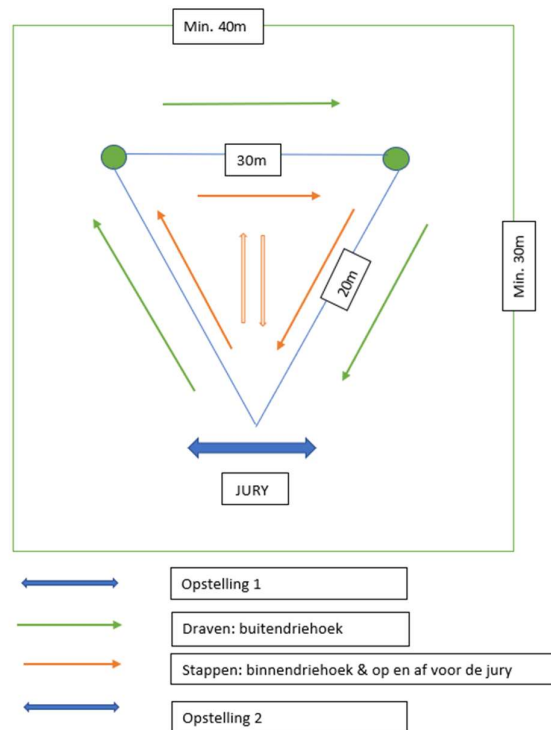

- Ambassadeur: via de resultaten in de sport (O.S., WEG, nakomelingen WBFSH)

In de catalogoog staan de labels of het predikaat vermeld onder de afstamming, op de lijn met het aantal producten van het betreffende paard/pony. Het predikaat of de labels van de paarden of pony's in de afstamming, staan vermeld achter het identiteitsnummer.

1. Eerste opstelling

De voorsteller staat links voor het paard, op ongeveer vijf meter van de jury. De paard staat dwars voor de jury met het hoofd naar de linkerzijde. De vier benen van het paard moeten zichtbaar zijn voor de jury. D.w.z. dat de benen aan de zijde van de jury verder 'open' moeten staan dan die aan de andere zijde. Het hoofd mag niet in de hoogte geheven worden, wel iets omlaag met een deinende hals. De begeleider plaatst voor zich het paard.