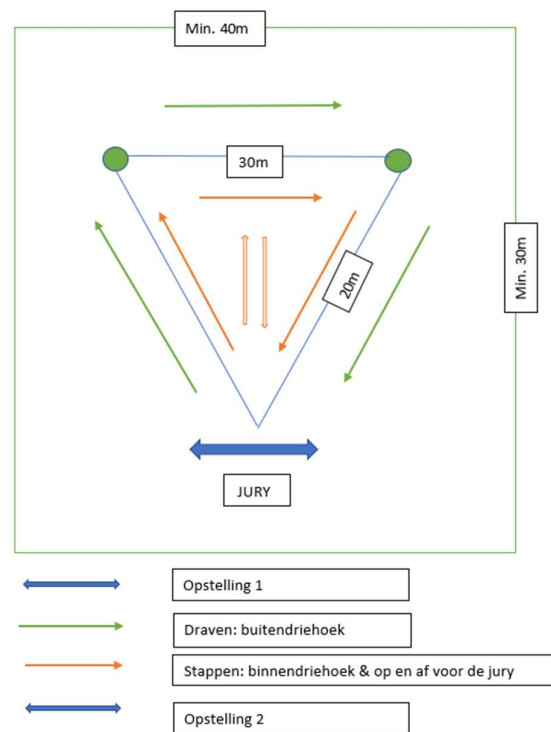

### 1. Eerste opstelling

De voorsteller staat links voor het paard, op ongeveer vijf meter van de jury. De paard staat dwars voor de jury met het hoofd naar de linkerzijde. De vier benen van het paard moeten zichtbaar zijn voor de jury. D.w.z. dat de benen aan de zijde van de jury verder 'open' moeten staan dan die aan de andere zijde. Het hoofd mag niet in de hoogte geheven worden, wel iets omlaag met een deinende hals. De begeleider plaatst voor zich het paard.