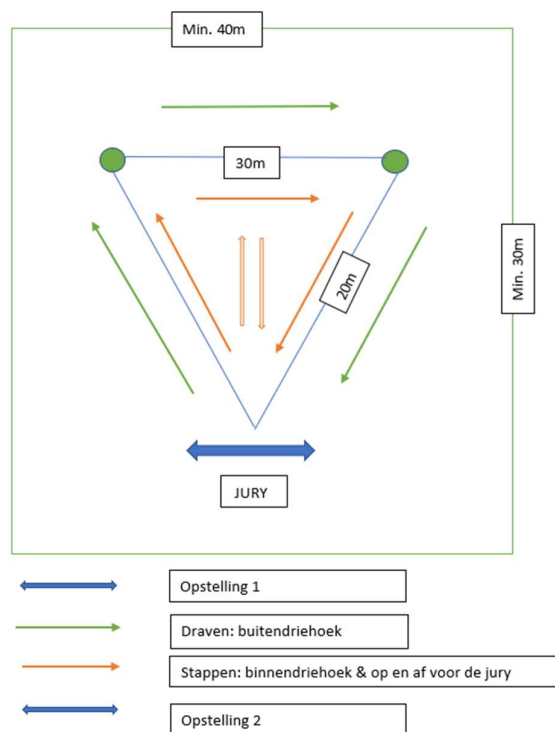

- Ambassadeur: via de resultaten in de sport (O.S., WEG, nakomelingen WBFSH)

In de catalogoog staan de labels of het predikaat vermeld onder de afstamming, op de lijn met het aantal producten van het betreffende paard/pony. Het predikaat of de labels van de paarden of pony's in de afstamming, staan vermeld achter het identiteitsnummer.

### 1. Eerste opstelling

De voorsteller staat links voor het paard, op ongeveer vijf meter van de jury. De paard staat dwars voor de jury met het hoofd naar de linkerzijde. De vier benen van het paard moeten zichtbaar zijn voor de jury. Dwz dat de benen aan de zijde van de jury verder 'open' moeten staan dan die aan de andere zijde. Het hoofd mag niet in de hoogte geheven worden, wel iets omlaag met een deinende hals. De begeleider plaatst voor zich het paard.