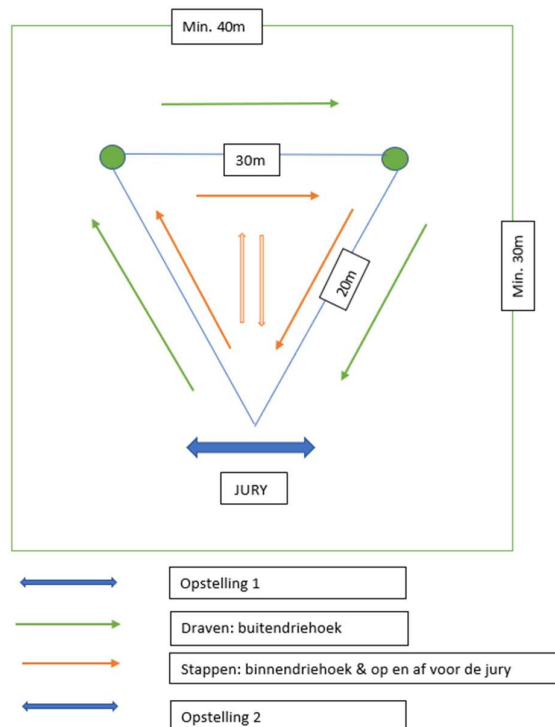

- Ambassadeur: via de resultaten in de sport (O.S., WEG, nakomelingen WBFSH)

In de catalogoog staan de labels of het predikaat vermeld onder de afstamming, op de lijn met het aantal producten van het betreffende paard/pony. Het predikaat of de labels van de paarden of pony's in de afstamming, staan vermeld achter het identiteitsnummer.

### 1. Eerste opstelling

De voorsteller staat links voor het paard, op ongeveer vijf meter van de jury. De paard staat dwars voor de jury met het hoofd naar de linkerzijde. De vier benen van het paard moeten zichtbaar zijn voor de jury. D.w.z. dat de benen aan de zijde van de jury verder 'open' moeten staan dan die aan de andere zijde. Het hoofd mag niet in de hoogte geheven worden, wel iets omlaag met een deinende hals. De begeleider plaatst voor zich het paard.